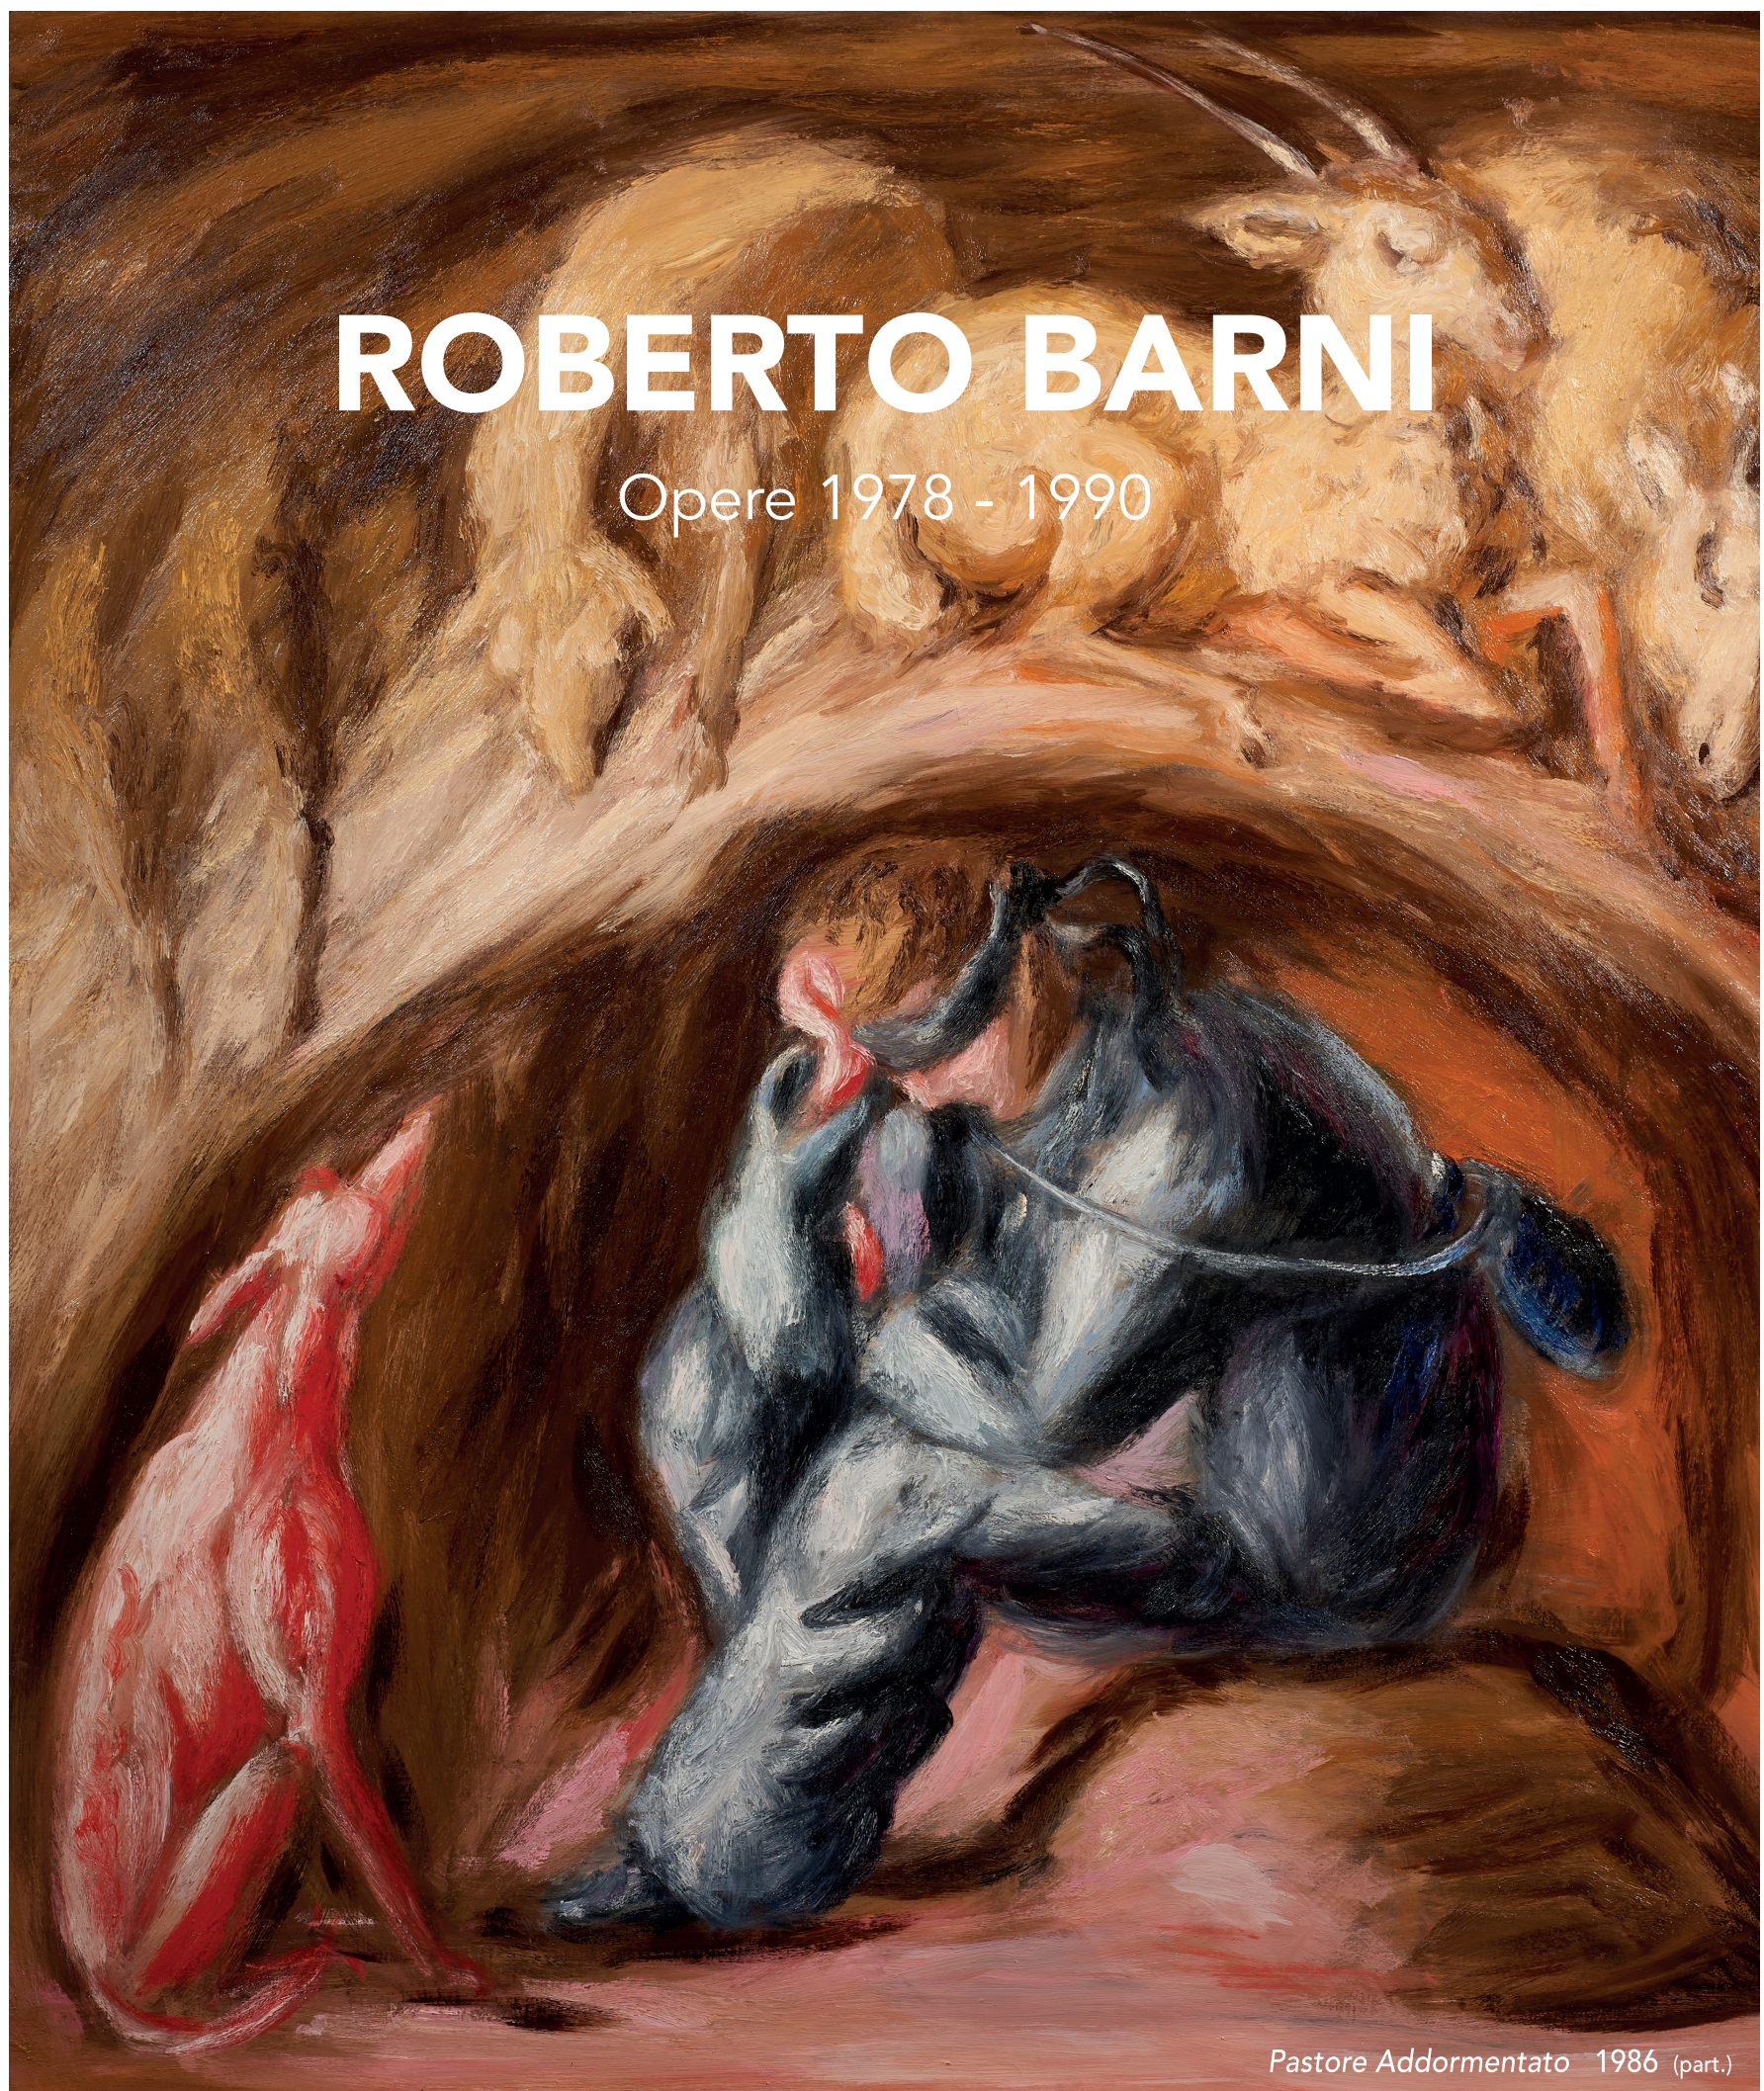

ROBERTO BARNI

Opere 1978 - 1990

Pastore Addormentato 1986 (part.)

Galleria Open Art è lieta di comunicare
la proroga della mostra fino al 9 marzo 2024.

OPENART
GALLERIA PRATO

Viale della Repubblica, 24 - 59100 Prato T. +39 0574538003 www.openart.it galleria@openart.it