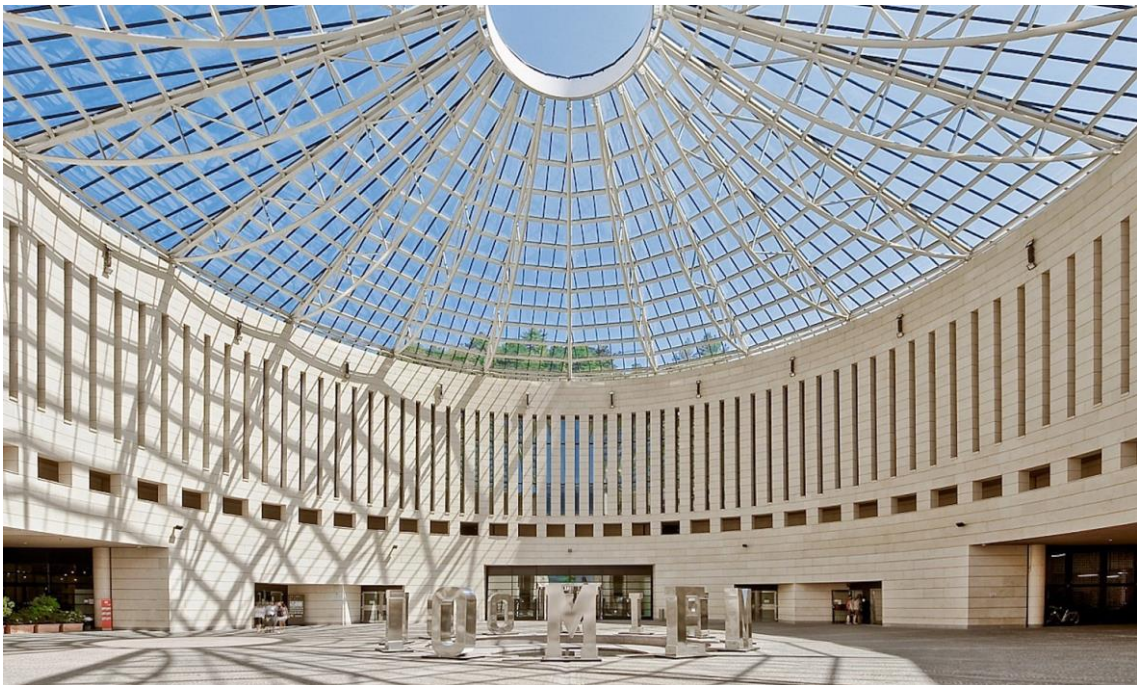

# Passione 12 progetti per l'arte italiana

Mart Rovereto

23 FEBBRAIO 2019 / 08 SETTEMBRE 2019

Un grande progetto dedicato alla Collezione VAF, la più ampia raccolta in deposito al Mart

Al Mart di Rovereto, **la grande storia d'amore della Fondazione VAF per l'arte italiana.**

Una *Passione* che attraversa tutto il Novecento e ne descrive le tendenze in modo libero e antidogmatico. In mostra **oltre 250 opere** tra cui **capolavori dei maggiori Maestri moderni e contemporanea alla scoperta di un secolo di grande arte italiana.**

Nelle foto a seguire trovate alcuni dei lavori, ora in mostra al Mart, acquistati dalla Fondazione VAF presso la Galleria Open Art di Prato.

---

OPEN ART  
GALLERIA PRATO

In primo piano la scultura di Dino Basaldella *Fandango* del 1960 e, in secondo piano, un *Cromogramma* di Renata Boero del 1970