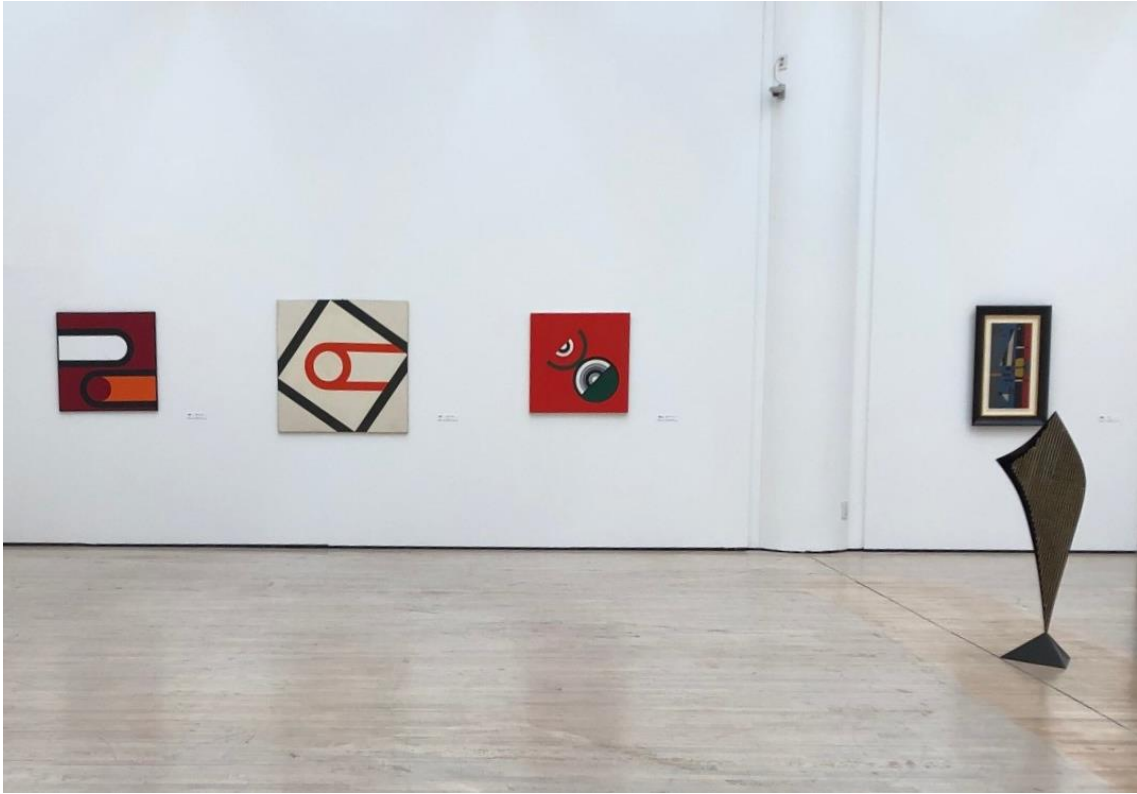

Una *Passione* che attraversa tutto il Novecento e ne descrive le tendenze in modo libero e antidogmatico. In mostra **oltre 250 opere** tra cui **capolavori dei maggiori Maestri moderni e contemporanea alla scoperta di un secolo di grande arte italiana.**

Nelle foto a seguire trovate alcuni dei lavori, ora in mostra al Mart, acquistati dalla Fondazione VAF presso la Galleria Open Art di Prato.

---

OPEN ART  
GALLERIA PRATO

In primo piano la scultura di Dino Basaldella *Fandango* del 1960 e, in secondo piano, un *Cromogramma* di Renata Boero del 1970

# OPEN ART

GALLERIA PRATO

In primo piano *Calandra*, Una lamiera policroma di Nino Franchina del 1953.  
Sullo sfondo, a destra, un'opera di Alvaro Monnini del 1948.

---

OPEN ART  
GALLERIA PRATO

Una tela di Ferdinando Chevier.

Una Composizione di Mario Nuti del 1952, olio su tavola 130 x 100 cm.

---

OPENART  
GALLERIA PRATO

Due viste delle opere anni '60 di Walter Fusi chiamate *Penetrazioni*.

*Penetrazioni nello Spazio 55, un raro capolavoro di Walter Fusi del 1967 (cm. 130 x 130) giunto al Mart dallo ZKM Zentrum di Karlsruhe.*